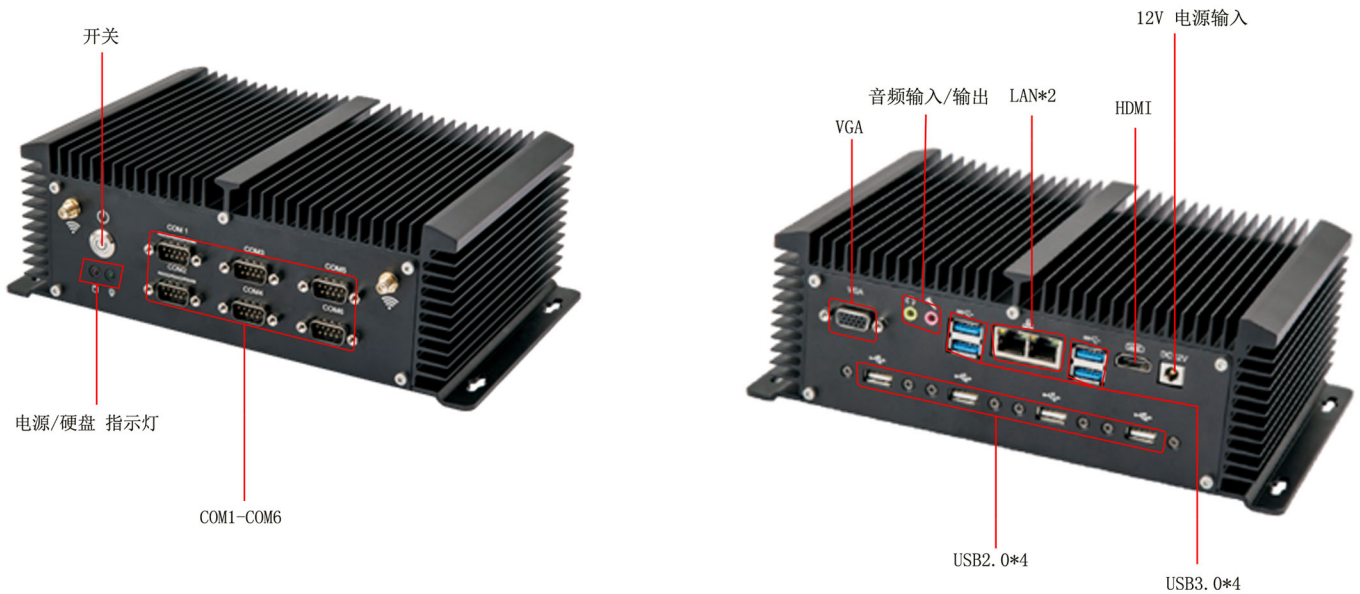

eBOX-4200 系列

产品特点

- ◆ 整机低功耗无风扇铝鳍散热，无线设计
- ◆ 可选 板贴 Intel Core i5-4200U, I7-4500U CPU
- ◆ 板载DDR3L 4GB内存、可选SODIMM 插槽
- ◆ VGA+HDMI双显同步/异步模式
- ◆ 双存储, 1个2.5” 硬盘接口, 1个mSATA 接口
- ◆ 支持系统一键还原
- ◆ 宽温-20° C ~ 70° C

产品规格

系统	
处理器	可选 Intel Core i5-4200U, I7-4500U CPU
内存	板载 DDR3L 4GB/可选SODIMM插槽, 最大支持8GB
储存器	
存储接口	1*MASTA, 1*SATA 支持SSD/HDD
I/O接口	
显示接口	1*VGA, 1*HDMI双显同步/异步模式
串口	2 x DB-9 COM1&COM2, RS-232/422/485 4 x DB-9 COM3&COM6 RS-232
网络	2 x GbE RJ45 Intel® i211-AT
USB	4 x USB2.0, 4 x USB3.0,
GPIO	1 x 8bit GPIO (可选)
LVDS	1*LVDS (可选)
音频	1 x Audio Line-out
喇叭	2 x 4Ω 3W 功放输出 (可选)
开关	1 *Power Button,
LED灯	1*Power LED, 1*HDD LED
电源输入	1*12V Power input
天线	2*无线接口, 用于WIFI/3G/4G
扩展	
扩展槽	Mini-PCIe x1 全卡, 板载SIM卡槽, 支持3G/4G模块Mini-PCIe x1 半卡, 支持WIFI 蓝牙
看门狗定时器	
看门狗	1~255 秒可编程设置
机构	
构造	铝合金挤压成型, 鳍片散热外壳 黑色/银色 (可选)
安装方式	支持桌面式、壁挂式安装
尺寸	宽248mm x 深150mm x 高83 mm
重量	>2KG
环境	
工作温度	-20° C ~ 70° C
存储温度	-30° C ~ 70° C
存储湿度	10~95% @40° C, 无凝结
EMC/认证	CE/FCC/Class A
支持系统	
系统	Windows® 7 /8/10, WES 7, LINUX

产品架构

产品尺寸

订购信息

物料编码	描述
eBOX-4200U	BOX PC i5-4200U CPU DDR3L 4GB 4xUSB3.0,4x USB2.0 2x LAN 6 x COM VGA+HDMI Line out,Mic-in 1xPower Adapter
eBOX-4200US	BOX PC i5-4200U CPU DDR3L SODIMM 4xUSB3.0,4x USB2.0 2x LAN 6 x COM VGA+HDMI Line out,Mic-in 1xPower Adapter
eBOX-4250U	BOX PC i7-4500U CPU DDR3L 4GB 4xUSB3.0,4x USB2.0 2x LAN 6 x COM VGA+HDMI Line out, Mic-in 1xPower Adapter
eBOX-4250US	BOX PC i7-4500U CPU DDR3L SODIMM 4xUSB3.0,4x USB2.0 2x LAN 6 x COM VGA+HDMI Line out,Mic-in 1xPower Adapter