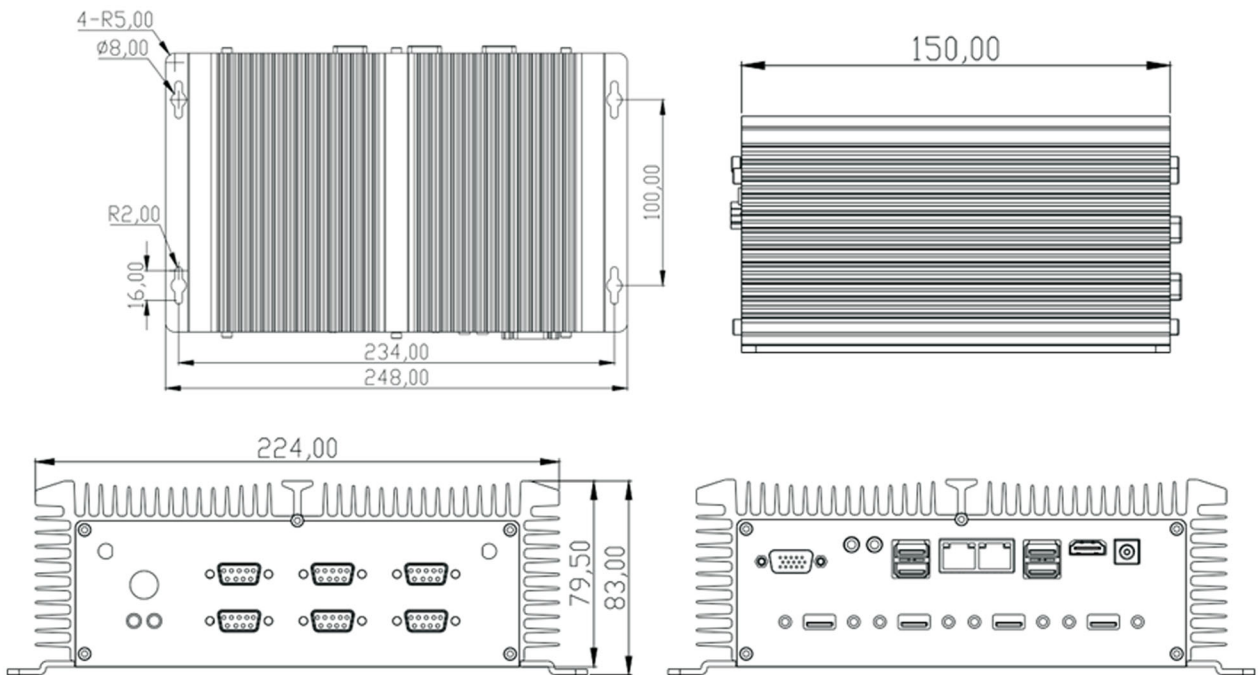

eBOX-4200 系列

产品特点

- ◆ 整机低功耗无风扇铝鳍散热，无线设计
- ◆ 可选 板贴 Intel Core i5-4200U, I7-4500U CPU
- ◆ 板载DDR3L 4GB内存、可选SODIMM 插槽
- ◆ VGA+HDMI双显同步/异步模式
- ◆ 双存储, 1个2.5” 硬盘接口, 1个mSATA 接口
- ◆ 支持系统一键还原
- ◆ 宽温-20° C ~ 70° C

产品规格

系统	
处理器	可选 Intel Core i5-4200U, I7-4500U CPU
内存	板载 DDR3L 4GB/可选SODIMM插槽, 最大支持8GB
储存器	
存储接口	1*MASTA, 1*SATA 支持SSD/HDD
I/O接口	
显示接口	1*VGA, 1*HDMI双显同步/异步模式
串口	2 x DB-9 COM1&COM2, RS-232/422/485 4 x DB-9 COM3&COM6 RS-232
网络	2 x GbE RJ45 Intel® i211-AT
USB	4 x USB2.0, 4 x USB3.0,
GPIO	1 x 8bit GPIO (可选)
LVDS	1*LVDS (可选)
音频	1 x Audio Line-out
喇叭	2 x 4Ω 3W 功放输出 (可选)
开关	1 *Power Button,
LED灯	1*Power LED, 1*HDD LED
电源输入	1*12V Power input
天线	2*无线接口, 用于WIFI/3G/4G
扩展	
扩展槽	Mini-PCIe x1 全卡, 板载SIM卡槽, 支持3G/4G模块Mini-PCIe x1 半卡, 支持WIFI 蓝牙
看门狗定时器	
看门狗	1~255 秒可编程设置
机构	
构造	铝合金挤压成型, 鳍片散热外壳 黑色/银色 (可选)
安装方式	支持桌面式、壁挂式安装
尺寸	宽248mm x 深150mm x 高83 mm
重量	>2KG
环境	
工作温度	-20° C ~ 70° C
存储温度	-30° C ~ 70° C
存储湿度	10~95% @40° C, 无凝结
EMC/认证	CE/FCC/Class A
支持系统	
系统	Windows® 7 /8/10, WES 7, LINUX

产品架构

产品尺寸

订购信息

物料编码	描述
eBOX-4200U	BOX PC i5-4200U CPU DDR3L 4GB 4xUSB3.0,4x USB2.0 2x LAN 6 x COM VGA+HDMI Line out,Mic-in 1xPower Adapter
eBOX-4200US	BOX PC i5-4200U CPU DDR3L SODIMM 4xUSB3.0,4x USB2.0 2x LAN 6 x COM VGA+HDMI Line out,Mic-in 1xPower Adapter
eBOX-4250U	BOX PC i7-4500U CPU DDR3L 4GB 4xUSB3.0,4x USB2.0 2x LAN 6 x COM VGA+HDMI Line out, Mic-in 1xPower Adapter
eBOX-4250US	BOX PC i7-4500U CPU DDR3L SODIMM 4xUSB3.0,4x USB2.0 2x LAN 6 x COM VGA+HDMI Line out,Mic-in 1xPower Adapter